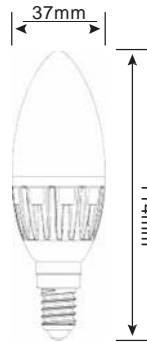

Light distribution