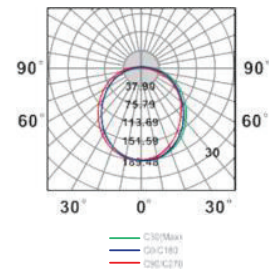

Light distribution