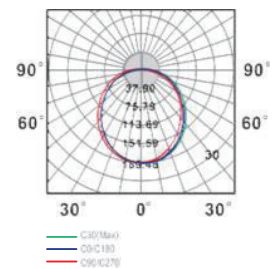

Light distribution