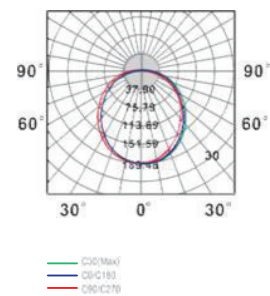

Light distribution